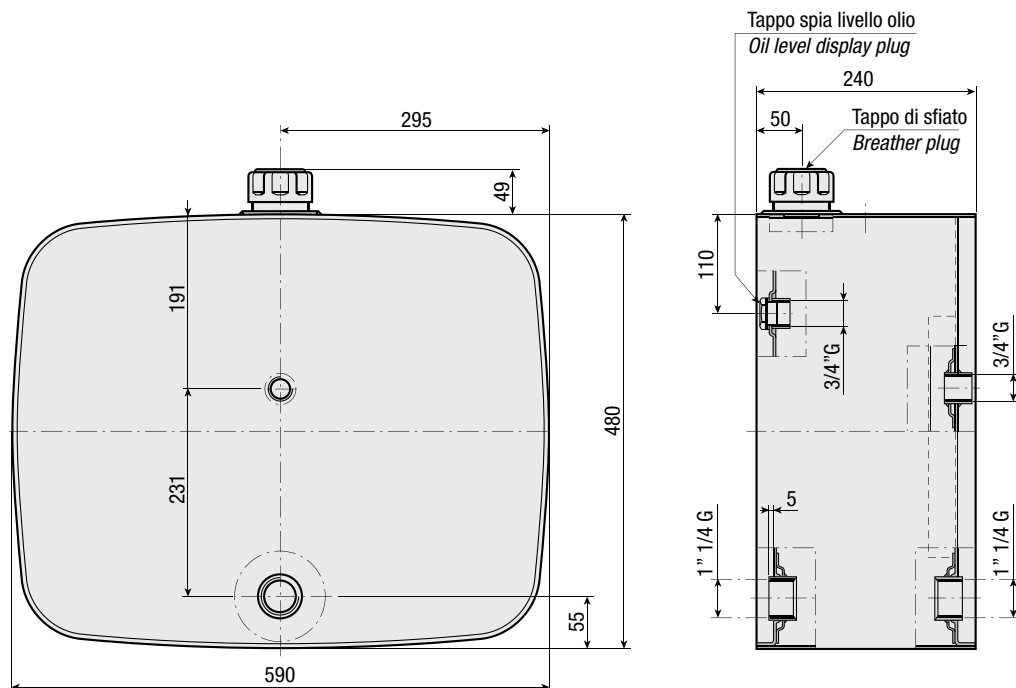

SERBATOIO OLIO OIL TANKS

6