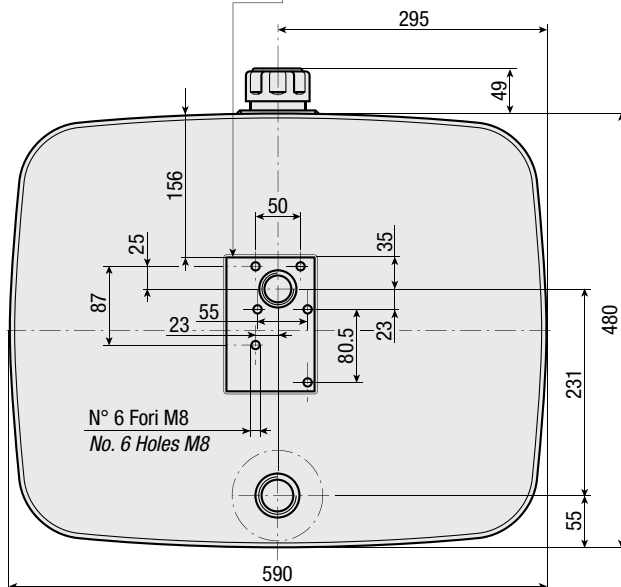

MONTAGGIO LATERALE
SIDE MOUNTING

2.16.

Serbatoio Olio
Oil Tank

CODICE DI ORDINAZIONE - *DECODING*

2.16 . XXX . 00000

CAPACITÀ SERBATOIO (lt)/ *TANK CAPACITY (lt)*
023 = 80 lt GRIGIO/GRAY
050 = 120 lt GRIGIO/GRAY

CODICE BASE/*BASIC CODE*

CARATTERISTICHE E DATI TECNICI - SPECIFICATIONS AND TECHNICAL DATA

CODICE - <i>CODE</i>	CAPACITÀ (litri) - <i>CAPACITY (litres)</i>	X (mm)
2.16.023.00000 GRIGIO/GRAY	80	320
2.16.050.00000 GRIGIO/GRAY	120	480

> A richiesta altre tipologie e accessori.

> Other versions and accessories available upon request.

Piastra 100x150 - Cod. 2.05.322.00000
Plate 100x150 - Code 2.05.322.00000

Tappo spia livello olio
Oil level display plug